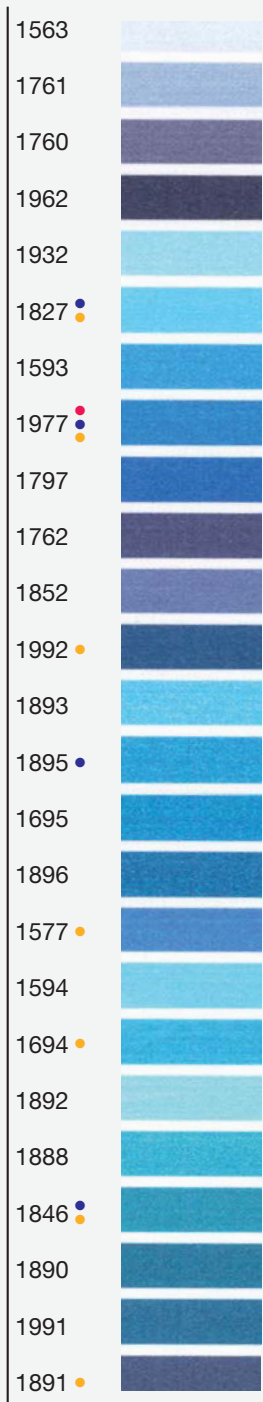

● No. 60

● No. 75

● Flame retardant

3

4

5

6

7

8

9

10

11

1668	
1705	
1669	
1798	
1969 ●	
1568	
1569	
1795 ●	
1794	
1796	
1956 ●	
1756 ●	
1790	
1706	
1552	
1920	
1792 ●	
1959	
1809	
1759	
1793	
1757	
1684	
1939 ●	
1906	

12

1660	
1854	
1654	
1859 ●	
1931	
1554	
1942	
1999	
1836	
1958	
1656	
1729	
1945 ●	
1858	
1658	
1898	
1856	
1753	
1857	
1926	
1657 ●	
1659 ●	
1558	
1559	
1560	

18

Multicolor

19

Fluorescent

20

Fluorescent

POLYNEON 40

Art. No. 919
10 x 1.000 m

Art. No. 918
10 x 5.000 m

 60/8 - 75/11 dtex 135 x 2
den 120 x 2

POLYNEON 60

Art. No. 924
10 x 1.500 m

Art. No. 926
10 x 5.000 m

black white

 60/8 - 65/9 dtex 84 x 2
den 75 x 2

POLYNEON 75