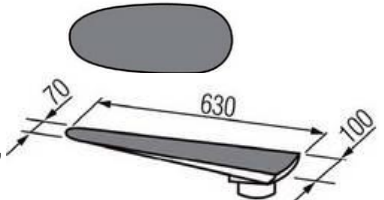

VEIT 4435

Flatbord 130 x 65 cm, standard med sug och värme

Grundelement med

- ljudisolering
- sparkplåt
- järnavställning
- klädsel

Art.nr: XVE1004

Tillägg:

- slanghållare
- svängarm

- äggblock med klädsel,
600 x 250 mm

- ärmblock med klädsel,
630 x 100 mm

- byxblock med klädsel

- strykjärnsgalge med balancer
- belysning för d:o
- upphängning för järn i galge