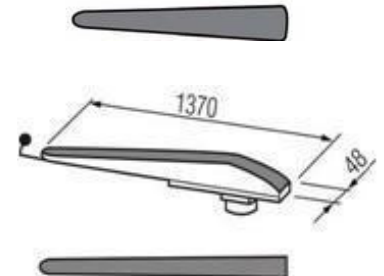

VEIT 4435

Flatbord 130 x 65 cm, standard med sug och värme

Grundelement med

- ljudisolering
- sparkplåt
- järnavställning
- klädsel

Art.nr: XVE1004

Tillägg:

- slanghållare
- svängarm

- äggblock med klädsel,
600 x 250 mm

- ärmblock med klädsel,
630 x 100 mm

- byxblock med klädsel

- strykjärnsgalge med balancer
- belysning för d:o
- upphängning för järn i galge