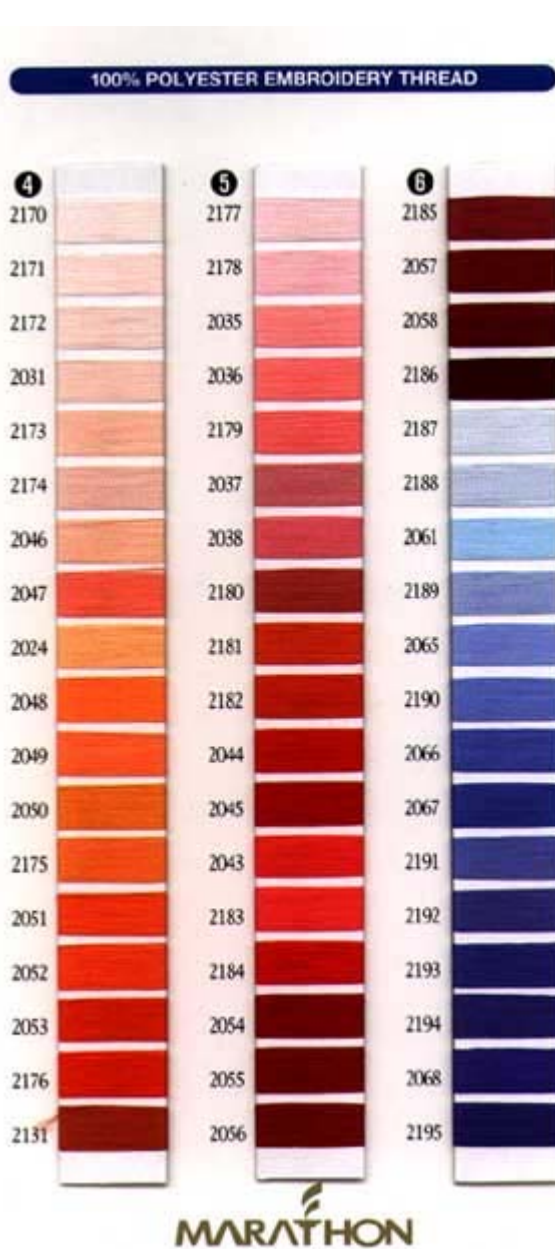

Färgkarta Polyestertråd | 100% Polyester 120d/2ply |

Färgkarta Polyestertråd | 100% Polyester 120d/2ply |